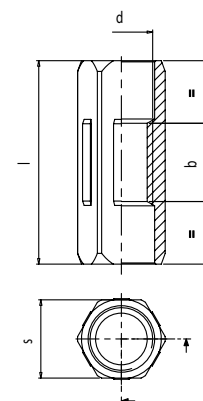

**HEX. INSERT M8
PARTIAL THREAD**

695A208

**ROUND BUSH
Ø 24**

321A024

646A005---

• Top nut rivet M5

	b	d	dk	ds	k	l
646A00510M	6,5	M5	17	8,55	3	10,5
646A00512M	7	M5	17	8,55	3	12,5
646A00514M	8	M5	17	8,55	3	14,5
646A00516M	9	M5	17	8,55	3	16,5

690A006---

• Top nut rivet M6 with hex. shank

	b	d	dk	k	l	s
690A006010	6	M6	15	2	10	8,5
690A006012	7	M6	15	2	12	8,5
690A006014	8	M6	15	2	14	8,5
690A006016	9	M6	15	2	16	8,5

695C108---

• Hex. insert M8, flat head

	b	d	dk	k	l	s
695C108030	26	M8	14	5,5	30	10

321A024---

• Round bush Ø 24

	dk	ds	l
321A024018	24	11,2	18

695A208---

• Hex. insert M8, partial thread

	b	d	l	s
695A208026	11	M8	26	10

340A00----

• Bush M6 and round head M8 with square under head

	cq	d	dk	k	l	Ø
340A00612M	8	M6	11	1,5	12,5	9
340A00813	11	M8	15	2	13	11,8

950A0----

• Sleeve nut with hole

	l	Ø	d
950A012014	14	12	5
950A090009	9	9	5
950A090010	10	9	5
950A010009	9	10	7,50
950A016027	27	16	11,20
950A020020	20	20	8,10