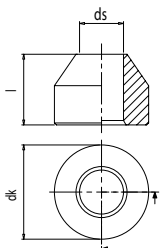

**HEX. INSERT M8
PARTIAL THREAD**

695A208

**ROUND BUSH
Ø 24**

321A024

646A005---

• Top nut rivet M5

	b	d	dk	ds	k	l
646A00510M	6,5	M5	17	8,55	3	10,5
646A00512M	7	M5	17	8,55	3	12,5
646A00514M	8	M5	17	8,55	3	14,5
646A00516M	9	M5	17	8,55	3	16,5

690A006---

• Top nut rivet M6 with hex. shank

	b	d	dk	k	l	s
690A006010	6	M6	15	2	10	8,5
690A006012	7	M6	15	2	12	8,5
690A006014	8	M6	15	2	14	8,5
690A006016	9	M6	15	2	16	8,5

695C108---

• Hex. insert M8, flat head

	b	d	dk	k	l	s
695C108030	26	M8	14	5,5	30	10

321A024---

• Round bush Ø 24

	dk	ds	l
321A024018	24	11,2	18

695A208---

• Hex. insert M8, partial thread

	b	d	l	s
695A208026	11	M8	26	10

340A00----

• Bush M6 and round head M8 with square under head

	cq	d	dk	k	l	Ø
340A00612M	8	M6	11	1,5	12,5	9
340A00813	11	M8	15	2	13	11,8

950A0----

• Sleeve nut with hole

	l	Ø	d
950A012014	14	12	5
950A090009	9	9	5
950A090010	10	9	5
950A010009	9	10	7,50
950A016027	27	16	11,20
950A020020	20	20	8,10