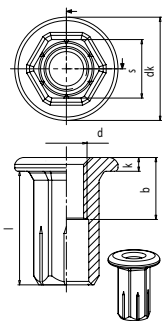

**HEX. INSERT M8
PARTIAL THREAD**

695A208

**ROUND BUSH
Ø 24**

321A024

646A005---

• Top nut rivet M5

	b	d	dk	ds	k	l
646A00510M	6,5	M5	17	8,55	3	10,5
646A00512M	7	M5	17	8,55	3	12,5
646A00514M	8	M5	17	8,55	3	14,5
646A00516M	9	M5	17	8,55	3	16,5

985A0----

• Nut for office chairs

	b	d	dk	ds	l
985A005017	12	M5	10,5	8,8	17
985A006014	10	M6	10,5	8,8	14
985A006017	12	M6	10,5	8,8	17
985A006021	16	M6	10,5	8,8	21
985A008017	12	M8	13	11	17
985A008021	16	M8	13	11	21
985A010021	16	M10	14,5	13	21

690A006---

• Top nut rivet M6 with hex. shank

	b	d	dk	k	l	s
690A006010	6	M6	15	2	10	8,5
690A006012	7	M6	15	2	12	8,5
690A006014	8	M6	15	2	14	8,5
690A006016	9	M6	15	2	16	8,5

695C108---

• Hex. insert M8, flat head

	b	d	dk	k	l	s
695C108030	26	M8	14	5,5	30	10

321A024---

• Round bush Ø 24

	dk	ds	l
321A024018	24	11,2	18

695A208---

• Hex. insert M8, partial thread

	b	d	l	s
695A208026	11	M8	26	10

340A00----