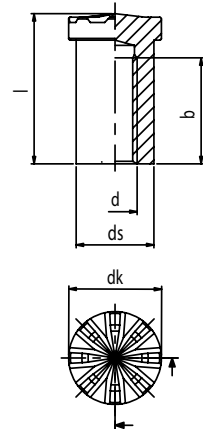

**HEX. INSERT M8
PARTIAL THREAD**

695A208

**ROUND BUSH
Ø 24**

321A024

646A005---

• Top nut rivet M5

	b	d	dk	ds	k	l
646A00510M	6,5	M5	17	8,55	3	10,5
646A00512M	7	M5	17	8,55	3	12,5
646A00514M	8	M5	17	8,55	3	14,5
646A00516M	9	M5	17	8,55	3	16,5

690A006---

• Top nut rivet M6 with hex. shank

	b	d	dk	k	l	s
690A006010	6	M6	15	2	10	8,5
690A006012	7	M6	15	2	12	8,5
690A006014	8	M6	15	2	14	8,5
690A006016	9	M6	15	2	16	8,5

695C108---

• Hex. insert M8, flat head

	b	d	dk	k	l	s
695C108030	26	M8	14	5,5	30	10

321A024---

• Round bush Ø 24

	dk	ds	l
321A024018	24	11,2	18

695A208---

• Hex. insert M8, partial thread

	b	d	l	s
695A208026	11	M8	26	10

340A00----

• Bush M6 and round head M8 with square under head

	cq	d	dk	k	l	Ø
340A00612M	8	M6	11	1,5	12,5	9
340A00813	11	M8	15	2	13	11,8

950A0----

• Sleeve nut with hole

	l	Ø	d
950A012014	14	12	5
950A090009	9	9	5
950A090010	10	9	5
950A010009	9	10	7,50
950A016027	27	16	11,20
950A020020	20	20	8,10