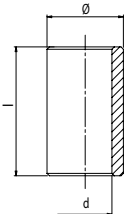

690A006---

• Top nut rivet M6 with hex. shank

	b	d	dk	k	l	s
690A006010	6	M6	15	2	10	8,5
690A006012	7	M6	15	2	12	8,5
690A006014	8	M6	15	2	14	8,5
690A006016	9	M6	15	2	16	8,5

695C108---

• Hex. insert M8, flat head

	b	d	dk	k	l	s
695C108030	26	M8	14	5,5	30	10

321A024---

• Round bush Ø 24

	dk	ds	l
321A024018	24	11,2	18

695A208---

• Hex. insert M8, partial thread

	b	d	l	s
695A208026	11	M8	26	10

340A00----

• Bush M6 and round head M8 with square under head

	cq	d	dk	k	l	Ø
340A00612M	8	M6	11	1,5	12,5	9
340A00813	11	M8	15	2	13	11,8

950A0----

• Sleeve nut with hole

	l	Ø	d
950A012014	14	12	5
950A090009	9	9	5
950A090010	10	9	5
950A010009	9	10	7,50
950A016027	27	16	11,20
950A020020	20	20	8,10