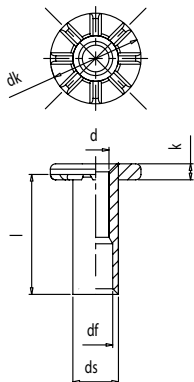

**HEX. INSERT M8
PARTIAL THREAD**

695A208

**ROUND BUSH
Ø 24**

321A024

646A005---

• Top nut rivet M5

	b	d	dk	ds	k	l
646A00510M	6,5	M5	17	8,55	3	10,5
646A00512M	7	M5	17	8,55	3	12,5
646A00514M	8	M5	17	8,55	3	14,5
646A00516M	9	M5	17	8,55	3	16,5

690A006---

• Top nut rivet M6 with hex. shank

	b	d	dk	k	l	s
690A006010	6	M6	15	2	10	8,5
690A006012	7	M6	15	2	12	8,5
690A006014	8	M6	15	2	14	8,5
690A006016	9	M6	15	2	16	8,5

695C108---

• Hex. insert M8, flat head

	b	d	dk	k	l	s
695C108030	26	M8	14	5,5	30	10

321A024---

• Round bush Ø 24

	dk	ds	l
321A024018	24	11,2	18

695A208---

• Hex. insert M8, partial thread

	b	d	l	s
695A208026	11	M8	26	10

340A00----

• Bush M6 and round head M8 with square under head

	cq	d	dk	k	l	Ø
340A00612M	8	M6	11	1,5	12,5	9
340A00813	11	M8	15	2	13	11,8

950A0----

• Sleeve nut with hole

	l	Ø	d
950A012014	14	12	5
950A090009	9	9	5
950A090010	10	9	5
950A010009	9	10	7,50
950A016027	27	16	11,20
950A020020	20	20	8,10