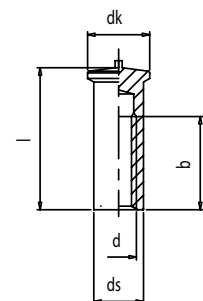

	b	d	dk	k	l	s
695C108030	26	M8	14	5,5	30	10

321A024---

• Round bush Ø 24

	dk	ds	l
321A024018	24	11,2	18

695A208---

• Hex. insert M8, partial thread

	b	d	l	s
695A208026	11	M8	26	10

340A00----

• Bush M6 and round head M8 with square under head

	cq	d	dk	k	l	Ø
340A00612M	8	M6	11	1,5	12,5	9
340A00813	11	M8	15	2	13	11,8

950A0----

• Sleeve nut with hole

	l	Ø	d
950A012014	14	12	5
950A090009	9	9	5
950A090010	10	9	5
950A010009	9	10	7,50
950A016027	27	16	11,20
950A020020	20	20	8,10

612D4-----

• Pivot rivet M4

	b	d	dk	ds	l
612D404008	4	M4	7	5,6	8
612D404012	7,5	M4	7	5,6	12
612D404016	10,5	M4	7	5,6	16

MAURI
F.lli Mauri srl

Via Barzago, 189
23852 Garlate (LC) Italy
Tel. +39 0341 681475
Fax +39 0341 681483
www.mauri-fm.it
sales@mauri-fm.it