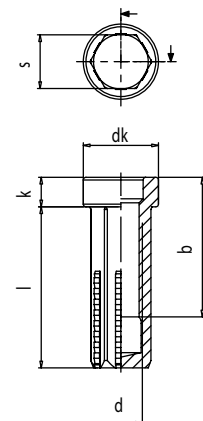

**HEX. INSERT M8
PARTIAL THREAD**

695A208

**ROUND BUSH
Ø 24**

321A024

646A005---

• Top nut rivet M5

	b	d	dk	ds	k	l
646A00510M	6,5	M5	17	8,55	3	10,5
646A00512M	7	M5	17	8,55	3	12,5
646A00514M	8	M5	17	8,55	3	14,5
646A00516M	9	M5	17	8,55	3	16,5

690A006---

• Top nut rivet M6 with hex. shank

	b	d	dk	k	l	s
690A006010	6	M6	15	2	10	8,5
690A006012	7	M6	15	2	12	8,5
690A006014	8	M6	15	2	14	8,5
690A006016	9	M6	15	2	16	8,5

695C108---

• Hex. insert M8, flat head

	b	d	dk	k	l	s
695C108030	26	M8	14	5,5	30	10

321A024---

• Round bush Ø 24

	dk	ds	l
321A024018	24	11,2	18

695A208---

• Hex. insert M8, partial thread

	b	d	l	s
695A208026	11	M8	26	10

340A00----

• Bush M6 and round head M8 with square under head

	cq	d	dk	k	l	Ø
340A00612M	8	M6	11	1,5	12,5	9
340A00813	11	M8	15	2	13	11,8

950A0----

• Sleeve nut with hole

	l	Ø	d
950A012014	14	12	5
950A090009	9	9	5
950A090010	10	9	5
950A010009	9	10	7,50
950A016027	27	16	11,20
950A020020	20	20	8,10