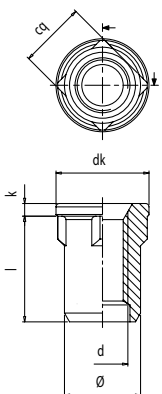

**HEX. INSERT M8
PARTIAL THREAD**

695A208

**ROUND BUSH
Ø 24**

321A024

646A005---

• Top nut rivet M5

	b	d	dk	ds	k	l
646A00510M	6,5	M5	17	8,55	3	10,5
646A00512M	7	M5	17	8,55	3	12,5
646A00514M	8	M5	17	8,55	3	14,5
646A00516M	9	M5	17	8,55	3	16,5

690A006---

• Top nut rivet M6 with hex. shank

	b	d	dk	k	l	s
690A006010	6	M6	15	2	10	8,5
690A006012	7	M6	15	2	12	8,5
690A006014	8	M6	15	2	14	8,5
690A006016	9	M6	15	2	16	8,5

695C108---

• Hex. insert M8, flat head

	b	d	dk	k	l	s
695C108030	26	M8	14	5,5	30	10

321A024---

• Round bush Ø 24

	dk	ds	l
321A024018	24	11,2	18

695A208---

• Hex. insert M8, partial thread

	b	d	l	s
695A208026	11	M8	26	10

340A00----

• Bush M6 and round head M8 with square under head

	cq	d	dk	k	l	Ø
340A00612M	8	M6	11	1,5	12,5	9
340A00813	11	M8	15	2	13	11,8

950A0----

• Sleeve nut with hole

	l	Ø	d
950A012014	14	12	5
950A090009	9	9	5
950A090010	10	9	5
950A010009	9	10	7,50
950A016027	27	16	11,20
950A020020	20	20	8,10