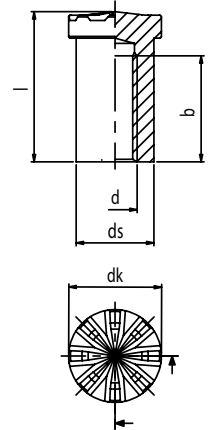

646A005---

• SELBSTLOCHNIETE TOP-NUT M5

	b	d	dk	ds	k	l
646A00510M	6,5	M5	17	8,55	3	10,5
646A00512M	7	M5	17	8,55	3	12,5
646A00514M	8	M5	17	8,55	3	14,5
646A00516M	9	M5	17	8,55	3	16,5

985A0----

• EINSATZMUTTER FUER BUERO-STUEHLE

	b	d	dk	ds	l
985A005017	12	M5	10,5	8,8	17
985A006014	10	M6	10,5	8,8	14
985A006017	12	M6	10,5	8,8	17
985A006021	16	M6	10,5	8,8	21
985A008017	12	M8	13	11	17
985A008021	16	M8	13	11	21
985A010021	16	M10	14,5	13	21

690A006---

• NIETE TOP-NUT M6 MIT SECHSSCHAFT

	b	d	dk	k	l	s
690A006010	6	M6	15	2	10	8,5
690A006012	7	M6	15	2	12	8,5
690A006014	8	M6	15	2	14	8,5
690A006016	9	M6	15	2	16	8,5

695C108---

• SECHSKANT EINSCHLAGMUTTER M8 FLACHKOPF

	b	d	dk	k	l	s
695C108030	26	M8	14	5,5	30	10

321A024---

• MUTTER Ø24

	dk	ds	l
321A024018	24	11,2	18

695A208---

• SECHSKANT EINSCHLAGMUTTER M8 TEILGEWINDE

	b	d	l	s
695A208026	11	M8	26	10

340A00----

• VIERKANTMUFFE RUNDKOPF M6

	cq	d	dk	k	l	Ø
340A00612M	8	M6	11	1,5	12,5	9
340A00813	11	M8	15	2	13	11,8

950A0----

• MUTTER MIT LOCH

	l	Ø	d
950A012014	14	12	5
950A090009	9	9	5
950A090010	10	9	5
950A010009	9	10	7,50
950A016027	27	16	11,20
950A020020	20	20	8,10

612D4-----

• NIETE M4

	b	d	dk	ds	l
612D404008	4	M4	7	5,6	8
612D404012	7,5	M4	7	5,6	12
612D404016	10,5	M4	7	5,6	16

fm MAURI
F.lli Mauri srl

Via Barzago, 189
23852 Garlate (LC) Italy
Tel. +39 0341 681475
Fax +39 0341 681483
www.mauri-fm.it
sales@mauri-fm.it

Furniture Fittings Factory
Viteria speciale per mobili

Cap. Soc. € 500.000 Int. Vers
Iscriz. Trib.n. 3507 Reg. Soc.
N. Centro Mecc. LC 000250
C.C.I.A.A. Lecco N. 68980
P.IVA IT 00204050132