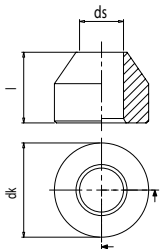

321A024---

• MUTTER Ø24

	dk	ds	l
321A024018	24	11,2	18