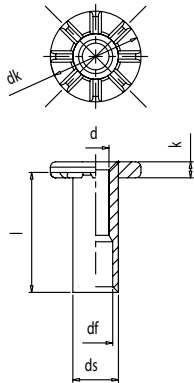

612D4

上螺母铆钉 M5

646A005

带六角杆上螺母
铆钉 M6

690A006

六角衬垫M8 TP特殊
无通孔

695C108

六角衬垫 M8 半螺纹
用于塑料件

695A208

园衬套Ø24

321A024

646A005---

- 上螺母铆钉 M5

	b	d	dk	ds	k	l
646A00510M	6,5	M5	17	8,55	3	10,5
646A00512M	7	M5	17	8,55	3	12,5
646A00514M	8	M5	17	8,55	3	14,5
646A00516M	9	M5	17	8,55	3	16,5

985A0----

- 螺帽用于手轮

	b	d	dk	ds	l
985A005017	12	M5	10,5	8,8	17
985A006014	10	M6	10,5	8,8	14
985A006017	12	M6	10,5	8,8	17
985A006021	16	M6	10,5	8,8	21
985A008017	12	M8	13	11	17
985A008021	16	M8	13	11	21
985A010021	16	M10	14,5	13	21

690A006---

- 带六角杆上螺母铆钉 M6

	b	d	dk	k	l	s
690A006010	6	M6	15	2	10	8,5
690A006012	7	M6	15	2	12	8,5
690A006014	8	M6	15	2	14	8,5
690A006016	9	M6	15	2	16	8,5

695C108---

- 六角衬垫M8 TP特殊无通孔

	b	d	dk	k	l	s
695C108030	26	M8	14	5,5	30	10