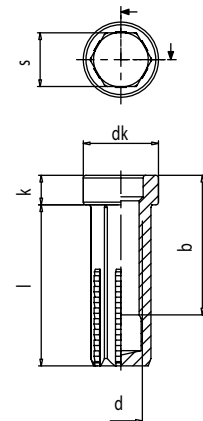

	b	d	dk	ds	l
985A005017	12	M5	10,5	8,8	17
985A006014	10	M6	10,5	8,8	14
985A006017	12	M6	10,5	8,8	17
985A006021	16	M6	10,5	8,8	21
985A008017	12	M8	13	11	17
985A008021	16	M8	13	11	21
985A010021	16	M10	14,5	13	21

690A006---

- 带六角杆上螺母铆钉 M6

	b	d	dk	k	l	s
690A006010	6	M6	15	2	10	8,5
690A006012	7	M6	15	2	12	8,5
690A006014	8	M6	15	2	14	8,5
690A006016	9	M6	15	2	16	8,5

695C108---

- 六角衬垫M8 TP特殊无通孔

	b	d	dk	k	l	s
695C108030	26	M8	14	5,5	30	10

321A024---

- 园衬套Ø24

	dk	ds	l
321A024018	24	11,2	18

695A208---

- 六角衬垫M8 半螺纹用于塑料件

	b	d	l	s
695A208026	11	M8	26	10

340A00----

- 头下带方螺母的衬套 TC M6