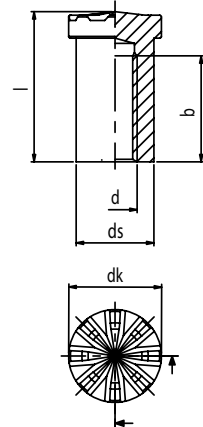

612D4

上螺母铆钉 M5

646A005

带六角杆上螺母
铆钉 M6

690A006

六角衬垫M8 TP特殊
无通孔

695C108

六角衬垫 M8 半螺纹
用于塑料件

695A208

园衬套Ø24

321A024

646A005---

- 上螺母铆钉 M5

	b	d	dk	ds	k	l
646A00510M	6,5	M5	17	8,55	3	10,5
646A00512M	7	M5	17	8,55	3	12,5
646A00514M	8	M5	17	8,55	3	14,5
646A00516M	9	M5	17	8,55	3	16,5

985A0----

- 螺帽用于手轮

	b	d	dk	ds	l
985A005017	12	M5	10,5	8,8	17
985A006014	10	M6	10,5	8,8	14
985A006017	12	M6	10,5	8,8	17
985A006021	16	M6	10,5	8,8	21
985A008017	12	M8	13	11	17
985A008021	16	M8	13	11	21
985A010021	16	M10	14,5	13	21

690A006---

- 带六角杆上螺母铆钉 M6

	b	d	dk	k	l	s
690A006010	6	M6	15	2	10	8,5
690A006012	7	M6	15	2	12	8,5
690A006014	8	M6	15	2	14	8,5
690A006016	9	M6	15	2	16	8,5

695C108---

- 六角衬垫M8 TP特殊无通孔

	b	d	dk	k	l	s
695C108030	26	M8	14	5,5	30	10