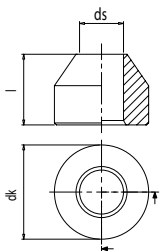

	b	d	dk	ds	l
985A005017	12	M5	10,5	8,8	17
985A006014	10	M6	10,5	8,8	14
985A006017	12	M6	10,5	8,8	17
985A006021	16	M6	10,5	8,8	21
985A008017	12	M8	13	11	17
985A008021	16	M8	13	11	21
985A010021	16	M10	14,5	13	21

690A006---

- 带六角杆上螺母铆钉 M6

	b	d	dk	k	l	s
690A006010	6	M6	15	2	10	8,5
690A006012	7	M6	15	2	12	8,5
690A006014	8	M6	15	2	14	8,5
690A006016	9	M6	15	2	16	8,5

695C108---

- 六角衬垫M8 TP特殊无通孔

	b	d	dk	k	l	s
695C108030	26	M8	14	5,5	30	10

321A024---

- 园衬套Ø24

	dk	ds	l
321A024018	24	11,2	18

695A208---

- 六角衬垫M8 半螺纹用于塑料件

	b	d	l	s
695A208026	11	M8	26	10

340A00----

- 头下带方螺母的衬套 TC M6