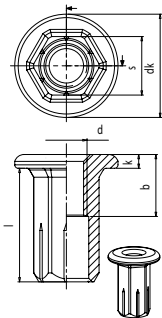

612D4

上螺母铆钉 M5

646A005

带六角杆上螺母
铆钉 M6

690A006

六角衬垫M8 TP特殊
无通孔

695C108

六角衬垫 M8 半螺纹
用于塑料件

695A208

园衬套Ø24

321A024

646A005---

- 上螺母铆钉 M5

	b	d	dk	ds	k	l
646A00510M	6,5	M5	17	8,55	3	10,5
646A00512M	7	M5	17	8,55	3	12,5
646A00514M	8	M5	17	8,55	3	14,5
646A00516M	9	M5	17	8,55	3	16,5

985A0----

- 螺帽用于手轮

	b	d	dk	ds	l
985A005017	12	M5	10,5	8,8	17
985A006014	10	M6	10,5	8,8	14
985A006017	12	M6	10,5	8,8	17
985A006021	16	M6	10,5	8,8	21
985A008017	12	M8	13	11	17
985A008021	16	M8	13	11	21
985A010021	16	M10	14,5	13	21

690A006---

- 带六角杆上螺母铆钉 M6

	b	d	dk	k	l	s
690A006010	6	M6	15	2	10	8,5
690A006012	7	M6	15	2	12	8,5
690A006014	8	M6	15	2	14	8,5
690A006016	9	M6	15	2	16	8,5

695C108---

- 六角衬垫M8 TP特殊无通孔

	b	d	dk	k	l	s
695C108030	26	M8	14	5,5	30	10