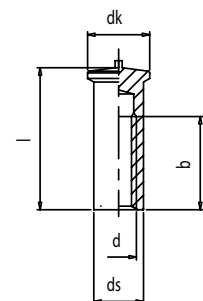

	cq	d	dk	k	l	Ø
340A00612M	8	M6	11	1,5	12,5	9
340A00813	11	M8	15	2	13	11,8

950A0----

- 带孔隔离片

	l	Ø	d
950A012014	14	12	5
950A090009	9	9	5
950A090010	10	9	5
950A010009	9	10	7,50
950A016027	27	16	11,20
950A020020	20	20	8,10

612D4-----

- 带孔铆钉 M4

	b	d	dk	ds	l
612D404008	4	M4	7	5,6	8
612D404012	7,5	M4	7	5,6	12
612D404016	10,5	M4	7	5,6	16

MAURI
F.lli Mauri srl

Via Barzago, 189
23852 Garlate (LC) Italy
Tel. +39 0341 681475
Fax +39 0341 681483
www.mauri-fm.it
sales@mauri-fm.it