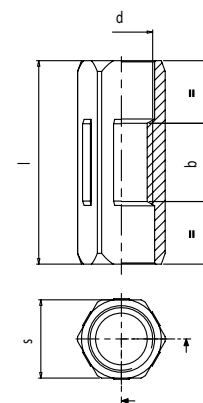

	b	d	dk	ds	l
985A005017	12	M5	10,5	8,8	17
985A006014	10	M6	10,5	8,8	14
985A006017	12	M6	10,5	8,8	17
985A006021	16	M6	10,5	8,8	21
985A008017	12	M8	13	11	17
985A008021	16	M8	13	11	21
985A010021	16	M10	14,5	13	21

690A006---

- 带六角杆上螺母铆钉 M6

	b	d	dk	k	l	s
690A006010	6	M6	15	2	10	8,5
690A006012	7	M6	15	2	12	8,5
690A006014	8	M6	15	2	14	8,5
690A006016	9	M6	15	2	16	8,5

695C108---

- 六角衬垫M8 TP特殊无通孔

	b	d	dk	k	l	s
695C108030	26	M8	14	5,5	30	10

321A024---

- 园衬套Ø24

	dk	ds	l
321A024018	24	11,2	18

695A208---

- 六角衬垫M8 半螺纹用于塑料件

	b	d	l	s
695A208026	11	M8	26	10

340A00----

- 头下带方螺母的衬套 TC M6

	cq	d	dk	k	l	Ø
340A00612M	8	M6	11	1,5	12,5	9
340A00813	11	M8	15	2	13	11,8

950A0----

- 带孔隔离片

	l	Ø	d
950A012014	14	12	5
950A090009	9	9	5
950A090010	10	9	5
950A010009	9	10	7,50
950A016027	27	16	11,20
950A020020	20	20	8,10