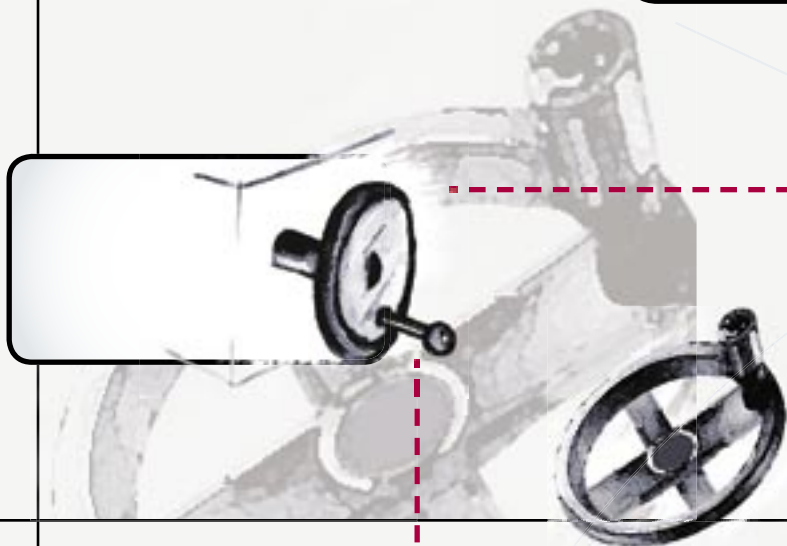

# 带螺纹的衬垫

695C9

985A0

111A0

安装于机床的手轮

985A0 - 使用例子

带螺纹衬垫的有纹手柄  
用于办公椅子的调节装置

695A2