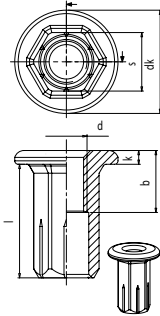

## 985A0-----

• ВТУЛКА ДЛЯ МАХОВИЧКОВ

	b	d	dk	ds	l
985A005017	12	M5	10,5	8,8	17
985A006014	10	M6	10,5	8,8	14
985A006017	12	M6	10,5	8,8	17
985A006021	16	M6	10,5	8,8	21
985A008017	12	M8	13	11	17
985A008021	16	M8	13	11	21
985A010021	16	M10	14,5	13	21

## 690A006---

• ЗАКЛЕПКА «TOP-NUT»  
М6 С ШЕСТИГРАННОЙ НОЖКОЙ

	b	d	dk	k	l	s
690A006010	6	M6	15	2	10	8,5
690A006012	7	M6	15	2	12	8,5
690A006014	8	M6	15	2	14	8,5
690A006016	9	M6	15	2	16	8,5