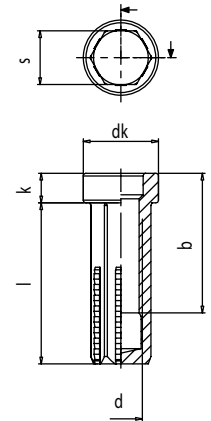

## 690A006---

• ЗАКЛЕПКА «TOP-NUT»  
М6 С ШЕСТИГРАННОЙ НОЖКОЙ

	b	d	dk	k	l	s
690A006010	6	M6	15	2	10	8,5
690A006012	7	M6	15	2	12	8,5
690A006014	8	M6	15	2	14	8,5
690A006016	9	M6	15	2	16	8,5

## 695C108---

• ШЕСТИГРАННАЯ ВСТАВКА  
М8 СПЕЦИАЛЬНО ДЛЯ  
ГЛУХОГО ОТВЕРСТИЯ

	b	d	dk	k	l	s
695C108030	26	M8	14	5,5	30	10

## 321A024---

• ВТУЛКА КРУГЛОГО СЕЧЕНИЯ Ø24

	dk	ds	l
321A024018	24	11,2	18

## 950A0-----

• РАСПОРКА С ОТВЕРСТИЕМ

	l	Ø	d
950A012014	14	12	5
950A090009	9	9	5
950A090010	10	9	5
950A010009	9	10	7,50
950A016027	27	16	11,20
950A020020	20	20	8,10