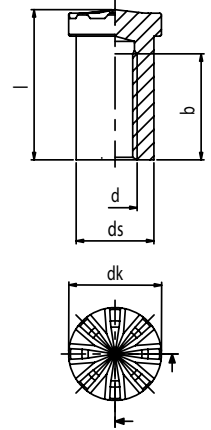

## 646A005---

• ЗАКЛЕПКА М5 «TOP-NUT»

	b	d	dk	ds	k	l
646A00510M	6,5	M5	17	8,55	3	10,5
646A00512M	7	M5	17	8,55	3	12,5
646A00514M	8	M5	17	8,55	3	14,5
646A00516M	9	M5	17	8,55	3	16,5

## 985A0-----

• ВТУЛКА ДЛЯ МАХОВИЧКОВ

	b	d	dk	ds	l
985A005017	12	M5	10,5	8,8	17
985A006014	10	M6	10,5	8,8	14
985A006017	12	M6	10,5	8,8	17
985A006021	16	M6	10,5	8,8	21
985A008017	12	M8	13	11	17
985A008021	16	M8	13	11	21
985A010021	16	M10	14,5	13	21

## 321A024---

• ВТУЛКА КРУГЛОГО СЕЧЕНИЯ Ø24

	dk	ds	l
321A024018	24	11,2	18

## 950A0-----

• РАСПОРКА С ОТВЕРСТИЕМ

	l	Ø	d
950A012014	14	12	5
950A090009	9	9	5
950A090010	10	9	5
950A010009	9	10	7,50
950A016027	27	16	11,20
950A020020	20	20	8,10