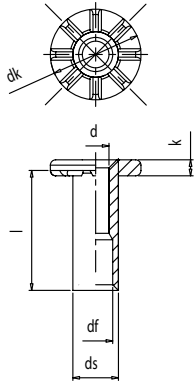

646A005---

• ЗАКЛЕПКА М5 «TOP-NUT»

	b	d	dk	ds	k	l
646A00510M	6,5	M5	17	8,55	3	10,5
646A00512M	7	M5	17	8,55	3	12,5
646A00514M	8	M5	17	8,55	3	14,5
646A00516M	9	M5	17	8,55	3	16,5

985A0-----

• ВТУЛКА ДЛЯ МАХОВИЧКОВ

	b	d	dk	ds	l
985A005017	12	M5	10,5	8,8	17
985A006014	10	M6	10,5	8,8	14
985A006017	12	M6	10,5	8,8	17
985A006021	16	M6	10,5	8,8	21
985A008017	12	M8	13	11	17
985A008021	16	M8	13	11	21
985A010021	16	M10	14,5	13	21