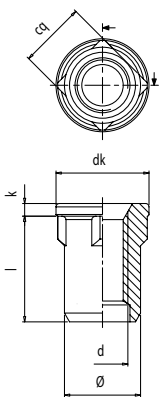

## 321A024---

• ВТУЛКА КРУГЛОГО СЕЧЕНИЯ Ø24

	dk	ds	l
321A024018	24	11,2	18

## 695A208---

• ШЕСТИГРАННАЯ ВСТАВКА  
М8 С ЧАСТИЧНОЙ РЕЗЬБОЙ  
ДЛЯ ПЛАСТМАССЫ

	b	d	l	s
695A208026	11	M8	26	10

## 340A00-----

• ВТУЛКА М6  
С КВАДРАТОМ  
ПОД ГОЛОВКОЙ

	cq	d	dk	k	l	Ø
340A00612M	8	M6	11	1,5	12,5	9
340A00813	11	M8	15	2	13	11,8

## 950A0-----

• РАСПОРКА С ОТВЕРСТИЕМ

	l	Ø	d
950A012014	14	12	5
950A090009	9	9	5
950A090010	10	9	5
950A010009	9	10	7,50
950A016027	27	16	11,20
950A020020	20	20	8,10