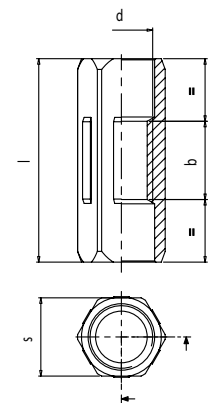

## 321A024---

• ВТУЛКА КРУГЛОГО СЕЧЕНИЯ Ø24

	dk	ds	l
321A024018	24	11,2	18

## 695A208---

• ШЕСТИГРАННАЯ ВСТАВКА  
М8 С ЧАСТИЧНОЙ РЕЗЬБОЙ  
ДЛЯ ПЛАСТМАССЫ

	b	d	l	s
695A208026	11	M8	26	10

## 340A00-----

• ВТУЛКА М6  
С КВАДРАТОМ  
ПОД ГОЛОВКОЙ

	cq	d	dk	k	l	Ø
340A00612M	8	M6	11	1,5	12,5	9
340A00813	11	M8	15	2	13	11,8

## 950A0-----

• РАСПОРКА С ОТВЕРСТИЕМ

	l	Ø	d
950A012014	14	12	5
950A090009	9	9	5
950A090010	10	9	5
950A010009	9	10	7,50
950A016027	27	16	11,20
950A020020	20	20	8,10