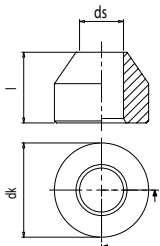

## 695C108---

• ШЕСТИГРАННАЯ ВСТАВКА  
М8 СПЕЦИАЛЬНО ДЛЯ  
ГЛУХОГО ОТВЕРСТИЯ

	b	d	dk	k	l	s
695C108030	26	M8	14	5,5	30	10

## 321A024---

• ВТУЛКА КРУГЛОГО СЕЧЕНИЯ Ø24

	dk	ds	l
321A024018	24	11,2	18