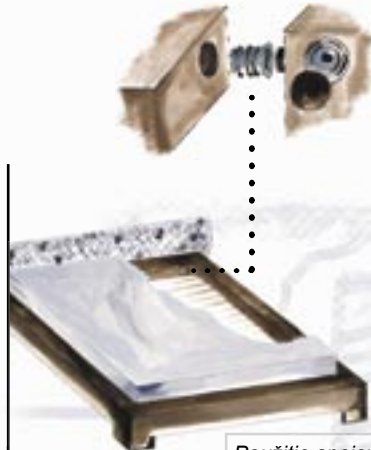

Rektifikačné šróby

- **Art. 300G0** rektifikačné šróby
- **Art. 30110** rektifikačné šróby
- **Art. 301G0** rektifikačné šróby
- **Art. 30410** rektifikačné šróby
- **Art. 304G0** rektifikačné šróby
- **Art. 720G0** rektifikačné šróby

Spôsob použitia
rektifikačného šróbu
720G0 s imbusovým
kl'účom tvaru-L 566

Stôl s rektifikačným
šróbom 300G0

Spojovacie systémy

- **Art. 30500** diera 30
- **Art. 51200** diera 30
- **Art. 62700** diera 30
- **Art. 66000** diera 35
- **Art. 665G0** diera 35
- **Art. 665A0** diera 35
- **Art. 665C4** metrický šrób
M6 - polgul'atá hlava
- **Art. 250G0** diera 35
- **Art. 50401** diera 40
- **Art. 555C4** diera 8
- **Art. 565H1** diera 5

Použitie spojovacieho
postel'ového kovania
250G0.

kovanie 665G0 na
spájanie pracovných
dosiek.

Nábytkové kovanie

Matice, závrtné matice a šróby

- **Art. 312A0** Závrtná matice
- **Art. 313A0** Závrtná matice
- **Art. 416A0** Konfirmáty
- **Art. 433A0** Konfirmáty
- **Art. 553A0** Konfirmáty
- **Art. 470A0** Konfirmáty
- **Art. 657A0** Konfirmáty
- **Art. 563A0** Matice
- **Art. 564A0** Matice
- **Art. 615A0** Matice