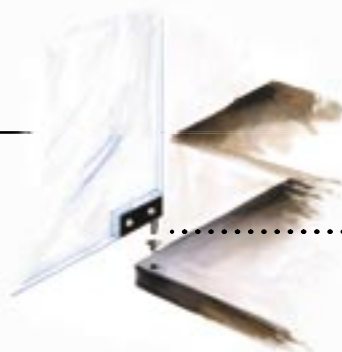

Pravo - ľavo točivý kombi šrób na spájanie vlysov

Krížové a imbusové kl'úče

HI - FI nábytkové kovanie

Magnetická sklapka

- **Art. 551** jednoduchá magnetická sklapka
- **Art. 575** Dvojitá magnetická sklapka

Zatváranie jednoduchou magnetickou sklapkou, nastaviteľné

Zatváranie dvojitou magnetickou sklapkou, nastaviteľné

Kovanie na sklenené dvere

- **Art. 55701** protiplech
- **Art. 55801** úchyt na sklo
- **Art. 56110** súbor kovania
- **Art. 56120** súbor kovania
- **Art. 56119** súbor kovania
- **Art. 561C4** súbor kovania

úchyt + protiplech

záves na sklenené dvere

Postel'ové kovanie

Spájanie postelí

- **Art. 50703** spojovací element, vnútorný
- **Art. 50704** spojovací element, vonkajší
- **Art. 20103** spojovací element, vnútorný
- **Art. 20104** spojovací element, vonkajší