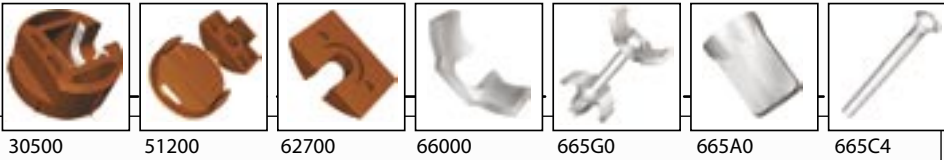

Rektifikačné šróby

- **Art. 300G0** rektifikačné šróby
- **Art. 30110** rektifikačné šróby
- **Art. 301G0** rektifikačné šróby
- **Art. 30410** rektifikačné šróby
- **Art. 304G0** rektifikačné šróby
- **Art. 720G0** rektifikačné šróby

Spôsob použitia
rektifikačného šróbu
720G0 s imbusovým
kl'účom tvaru-L 566

Stôl s rektifikačným
šróbom 300G0

Spojovacie systémy

- **Art. 30500** diera 30
- **Art. 51200** diera 30
- **Art. 62700** diera 30
- **Art. 66000** diera 35
- **Art. 665G0** diera 35
- **Art. 665A0** diera 35
- **Art. 665C4** metrický šrób
M6 - polgul'atá hlava
- **Art. 250G0** diera 35
- **Art. 50401** diera 40
- **Art. 555C4** diera 8
- **Art. 565H1** diera 5