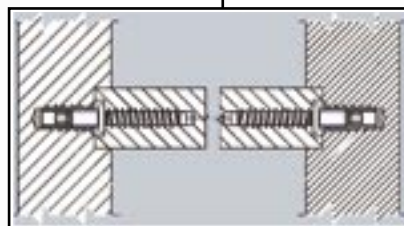

Použitie spojovacieho
postel'ového kovania
250G0.

kovanie 665G0 na
spájanie pracovných
dosiek.

Nábytkové kovanie

Matice, závrtné matice a šróby

- **Art. 312A0** Závrtná matice
- **Art. 313A0** Závrtná matice
- **Art. 416A0** Konfirmáty
- **Art. 433A0** Konfirmáty
- **Art. 553A0** Konfirmáty
- **Art. 470A0** Konfirmáty
- **Art. 657A0** Konfirmáty
- **Art. 563A0** Matice
- **Art. 564A0** Matice
- **Art. 615A0** Matice

Spojovacia skrutka

Šrób + závrtná matica

Spájanie vlysov a imbusové kl'úče

- **Art. 835A0** kombinovaný šrób
- **Art. 835L0** kombinovaný šrób
- **Art. 624C8** imbusový kl'úč tvar Z
- **Art. 566--** imbusový kl'úč tvar L
- **Art. 550C8** imbusový kl'úč tvar Z
- **Art. 545--** imbusový kl'úč tvar L

Pravo - ľavo točivý kombi šrób na spájanie vlysov

Krížové a imbusové kl'úče

HI - FI nábytkové kovanie

Magnetická sklapka

- **Art. 551** jednoduchá magnetická sklapka
- **Art. 575** Dvojitá magnetická sklapka