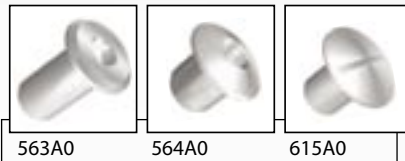

Použitie spojovacieho
postel'ového kovania
250G0.

kovanie 665G0 na
spájanie pracovných
dosiek.

Nábytkové kovanie

Matice, závrtné matice a šróby

- **Art. 312A0** Závrtná matice
- **Art. 313A0** Závrtná matice
- **Art. 416A0** Konfirmáty
- **Art. 433A0** Konfirmáty
- **Art. 553A0** Konfirmáty
- **Art. 470A0** Konfirmáty
- **Art. 657A0** Konfirmáty
- **Art. 563A0** Matice
- **Art. 564A0** Matice
- **Art. 615A0** Matice

Spojovacia skrutka

Šrób + závrtná matica

Spájanie vlysov a imbusové kl'úče

- **Art. 835A0** kombinovaný šrób
- **Art. 835L0** kombinovaný šrób
- **Art. 624C8** imbusový kl'úč tvar Z
- **Art. 566--** imbusový kl'úč tvar L
- **Art. 550C8** imbusový kl'úč tvar Z
- **Art. 545--** imbusový kl'úč tvar L