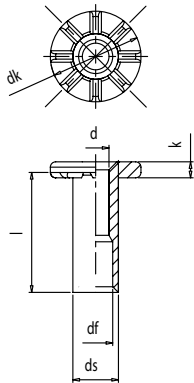

340A008

**ÉCROUS M5, M6,
M8, M10**

985A0

TIGES AVEC TROU

950A0

fm MAURI

**RIVETS FORÉS M4****612A0****RIVETS FORÉS M4****612D4****RIVETS
TOP-NUT M5****646A005****RIVET TOP-NUT M6
AVEC TIGE HEX.****690A006****INSERT HEX. M8
TETE PLATE****695C108****INSERT HEX. M8
FILET PARTIEL****695A208****ÉCROUS Ø24****321A024****Quincaillerie pour chaises**

646A005---

• Rivets top-nut M5

	b	d	dk	ds	k	l
646A00510M	6,5	M5	17	8,55	3	10,5
646A00512M	7	M5	17	8,55	3	12,5
646A00514M	8	M5	17	8,55	3	14,5
646A00516M	9	M5	17	8,55	3	16,5

985A0-----

• Écrous

	b	d	dk	ds	l
985A005017	12	M5	10,5	8,8	17
985A006014	10	M6	10,5	8,8	14
985A006017	12	M6	10,5	8,8	17
985A006021	16	M6	10,5	8,8	21
985A008017	12	M8	13	11	17
985A008021	16	M8	13	11	21
985A010021	16	M10	14,5	13	21

	b	d	dk	k	l	s
695C108030	26	M8	14	5,5	30	10

321A024---

• Écrous Ø24

	dk	ds	l
321A024018	24	11,2	18

695A208---

• Insert hex. M8 filet partiel

	b	d	l	s
695A208026	11	M8	26	10

340A00-----

• Écrous TC M6 avec collet carré

	cq	d	dk	k	l	Ø
340A00612M	8	M6	11	1,5	12,5	9
340A00813	11	M8	15	2	13	11,8

950A0-----

• Tiges avec trou

	l	Ø	d
950A012014	14	12	5
950A090009	9	9	5
950A090010	10	9	5
950A010009	9	10	7,50
950A016027	27	16	11,20
950A020020	20	20	8,10