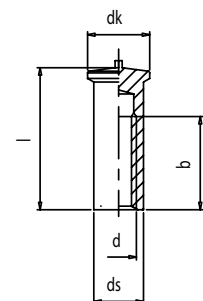

612D4-----

• Rivets forés M4

	b	d	dk	ds	l
612D404008	4	M4	7	5,6	8
612D404012	7,5	M4	7	5,6	12
612D404016	10,5	M4	7	5,6	16