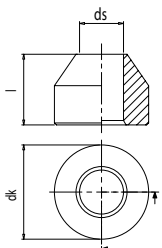

690A006---

• Rivet top-nut M6 avec tige hex.

	b	d	dk	k	l	s
690A006010	6	M6	15	2	10	8,5
690A006012	7	M6	15	2	12	8,5
690A006014	8	M6	15	2	14	8,5
690A006016	9	M6	15	2	16	8,5

695C108---

• Insert hex. M8 tete plate

	b	d	dk	k	l	s
695C108030	26	M8	14	5,5	30	10

321A024---

• Écrous Ø24

	dk	ds	l
321A024018	24	11,2	18

695A208---

• Insert hex. M8 filet partiel

	b	d	l	s
695A208026	11	M8	26	10

340A00-----

• Écrous TC M6 avec collet carré

	cq	d	dk	k	l	Ø
340A00612M	8	M6	11	1,5	12,5	9
340A00813	11	M8	15	2	13	11,8

950A0-----

• Tiges avec trou

	l	Ø	d
950A012014	14	12	5
950A090009	9	9	5
950A090010	10	9	5
950A010009	9	10	7,50
950A016027	27	16	11,20
950A020020	20	20	8,10