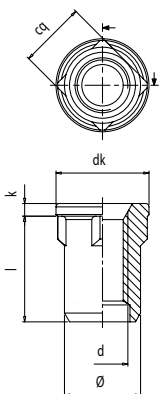

690A006---

• Rivet top-nut M6 avec tige hex.

	b	d	dk	k	l	s
690A006010	6	M6	15	2	10	8,5
690A006012	7	M6	15	2	12	8,5
690A006014	8	M6	15	2	14	8,5
690A006016	9	M6	15	2	16	8,5

695C108---

• Insert hex. M8 tete plate

	b	d	dk	k	l	s
695C108030	26	M8	14	5,5	30	10

321A024---

• Écrous Ø24

	dk	ds	l
321A024018	24	11,2	18

695A208---

• Insert hex. M8 filet partiel

	b	d	l	s
695A208026	11	M8	26	10

340A00-----

• Écrous TC M6 avec collet carré

	cq	d	dk	k	l	Ø
340A00612M	8	M6	11	1,5	12,5	9
340A00813	11	M8	15	2	13	11,8

950A0-----

• Tiges avec trou

	l	Ø	d
950A012014	14	12	5
950A090009	9	9	5
950A090010	10	9	5
950A010009	9	10	7,50
950A016027	27	16	11,20
950A020020	20	20	8,10