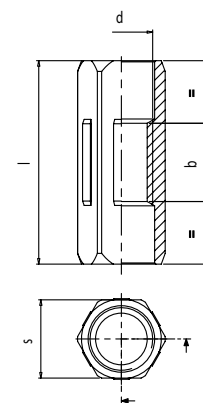

690A006---

• Rivet top-nut M6 avec tige hex.

	b	d	dk	k	l	s
690A006010	6	M6	15	2	10	8,5
690A006012	7	M6	15	2	12	8,5
690A006014	8	M6	15	2	14	8,5
690A006016	9	M6	15	2	16	8,5

695C108---

• Insert hex. M8 tete plate

	b	d	dk	k	l	s
695C108030	26	M8	14	5,5	30	10

321A024---

• Écrous Ø24

	dk	ds	l
321A024018	24	11,2	18

695A208---

• Insert hex. M8 filet partiel

	b	d	l	s
695A208026	11	M8	26	10

340A00-----

• Écrous TC M6 avec collet carré

	cq	d	dk	k	l	Ø
340A00612M	8	M6	11	1,5	12,5	9
340A00813	11	M8	15	2	13	11,8

950A0-----

• Tiges avec trou

	l	Ø	d
950A012014	14	12	5
950A090009	9	9	5
950A090010	10	9	5
950A010009	9	10	7,50
950A016027	27	16	11,20
950A020020	20	20	8,10