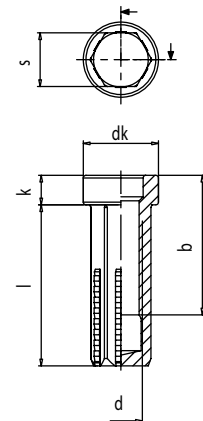

690A006---

• Rivet top-nut M6 avec tige hex.

	b	d	dk	k	l	s
690A006010	6	M6	15	2	10	8,5
690A006012	7	M6	15	2	12	8,5
690A006014	8	M6	15	2	14	8,5
690A006016	9	M6	15	2	16	8,5

695C108---

• Insert hex. M8 tete plate

	b	d	dk	k	l	s
695C108030	26	M8	14	5,5	30	10

321A024---

• Écrous Ø24

	dk	ds	l
321A024018	24	11,2	18

695A208---

• Insert hex. M8 filet partiel

	b	d	l	s
695A208026	11	M8	26	10

340A00-----

• Écrous TC M6 avec collet carré

	cq	d	dk	k	l	Ø
340A00612M	8	M6	11	1,5	12,5	9
340A00813	11	M8	15	2	13	11,8

950A0-----

• Tiges avec trou

	l	Ø	d
950A012014	14	12	5
950A090009	9	9	5
950A090010	10	9	5
950A010009	9	10	7,50
950A016027	27	16	11,20
950A020020	20	20	8,10